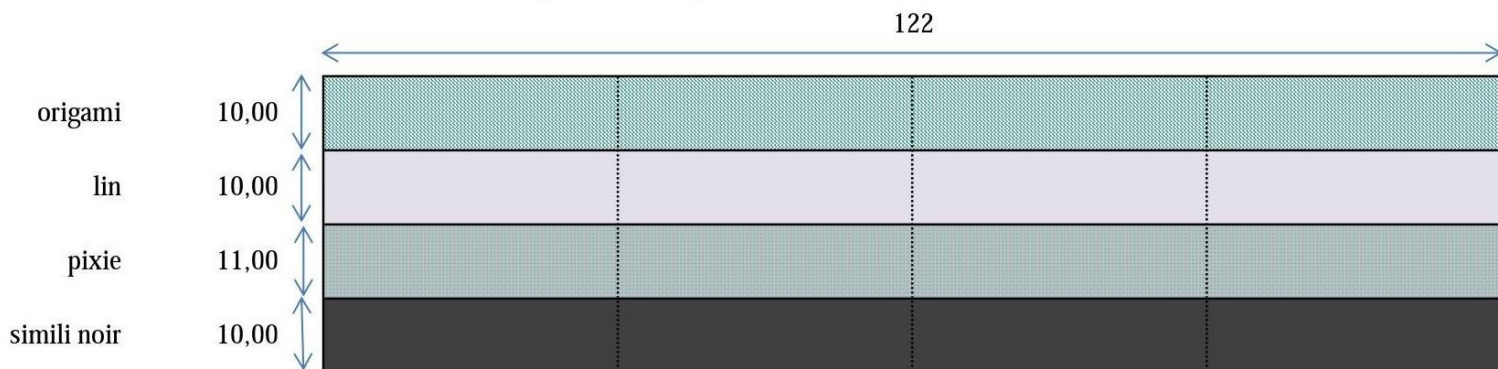

Extérieur

Dimensions de coupe (inclus marges de couture : 1 cm)

Fond en simili cuir noir

Intérieur

Dimensions de coupe (inclus marges de couture)